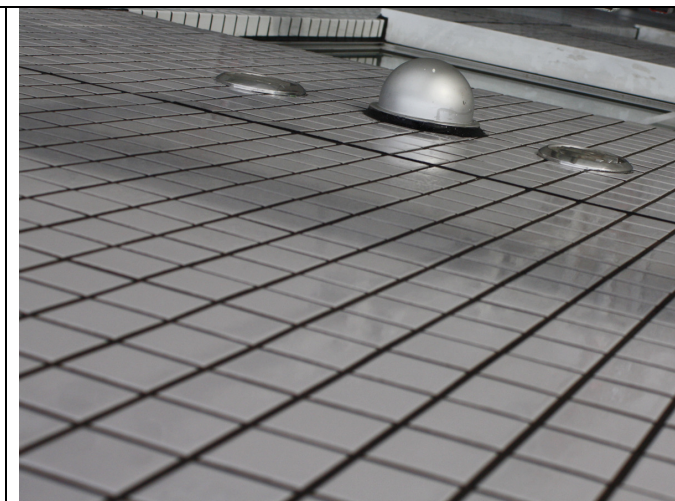

パイロキープTS2000 クリアー タナカビル (外壁タイル防水)

施工前

施工中

施工後

施工後

施工後

施工後