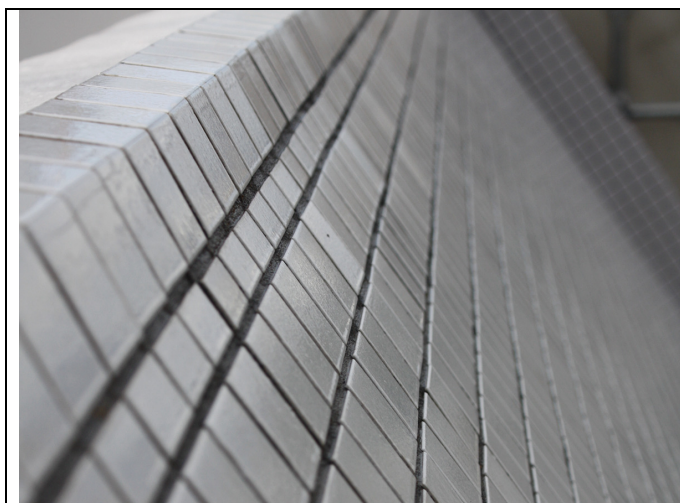

パイロキープTS2000 クリアー タナカビル (外壁タイル防水)

施工前

施工中

施工後

施工後

施工後

施工後