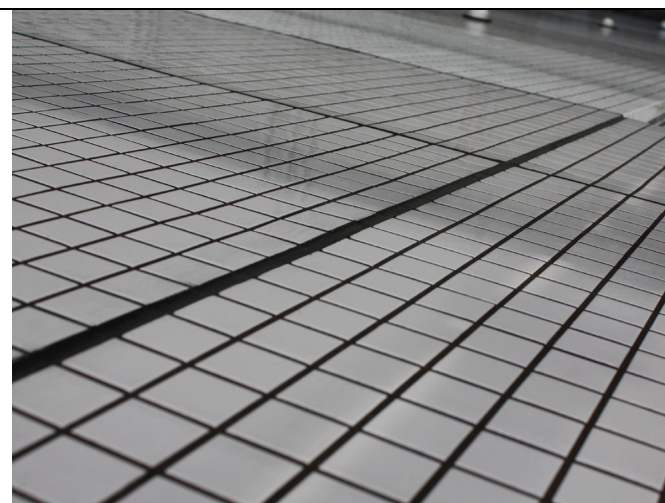

パイロキープTS2000 クリアー タナカビル (外壁タイル防水)

施工前

施工中

施工後

施工後

施工後

施工後