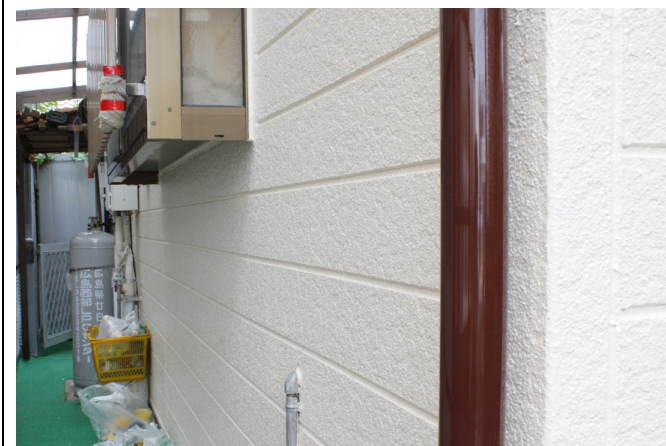

パイロキープTS2000 小川邸 外壁改修

施工前

施工前

施工中

パイロキープTS2000 改修景

パイロキープTS2000 改修景

防水性・美装・超耐候性・耐汚染性